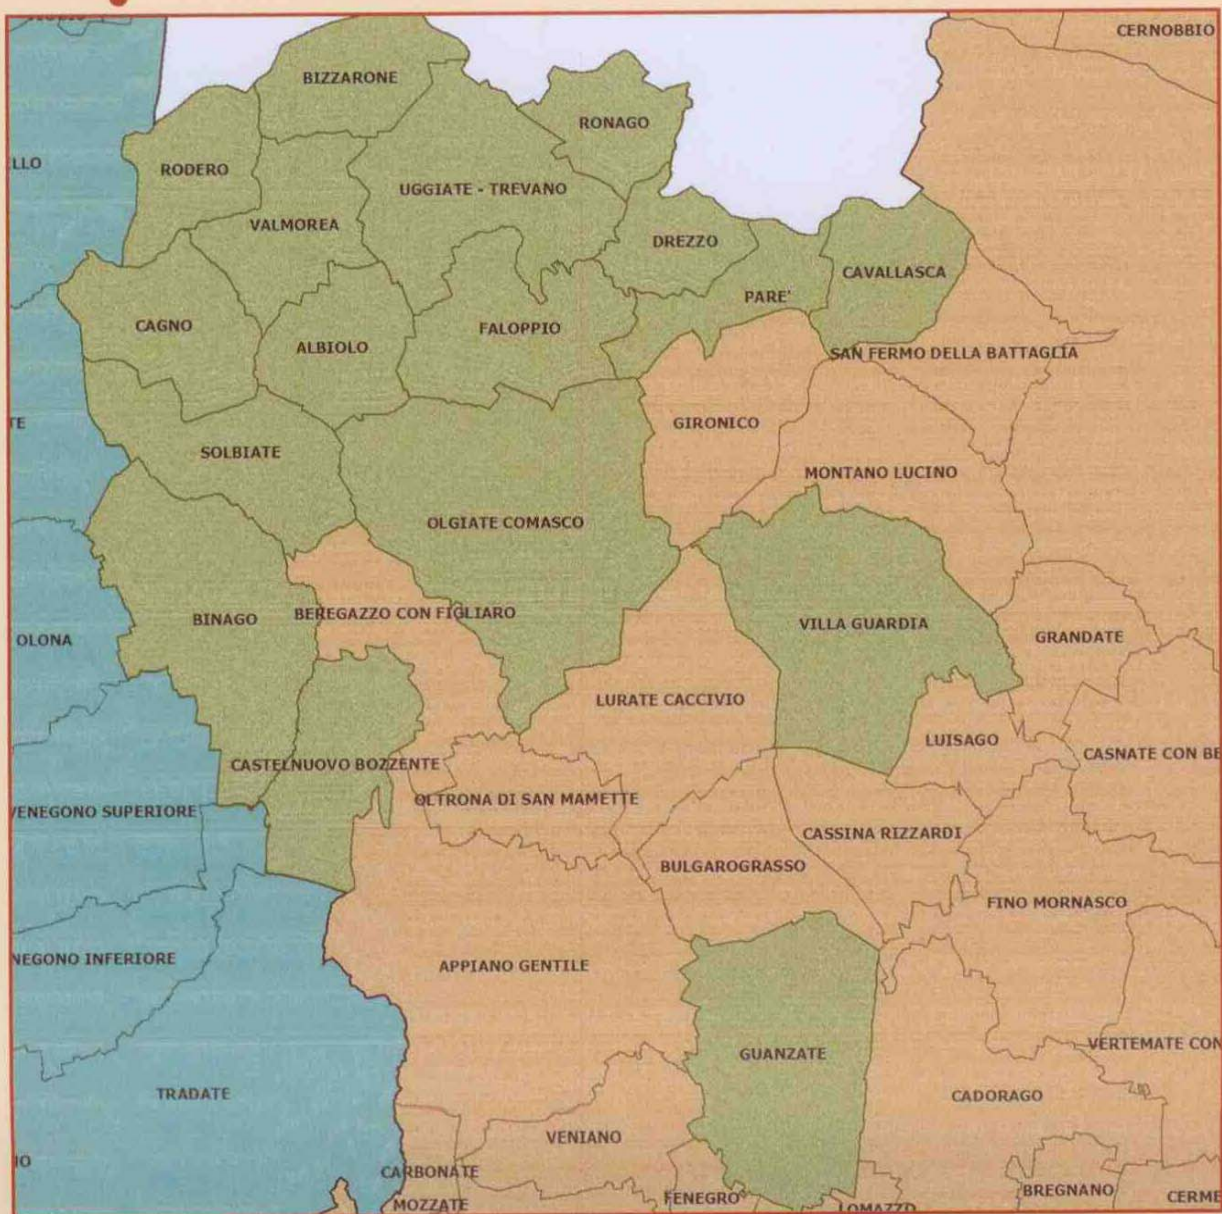

Dal 1 Settembre 2008

è attivo il Polo Catastale dell'Olgiatese costituito dai comuni di:

- Albiolo
- Binago
- Bizzarone
- Cagno
- Castelnuovo Bozzente
- Cavallasca
- Drezzo
- Faloppio
- Guanzate
- Olgiate Comasco
- Parè
- Rodero
- Ronago
- Solbiate
- Uggiate Trevano
- Valmorea
- Villa Guardia